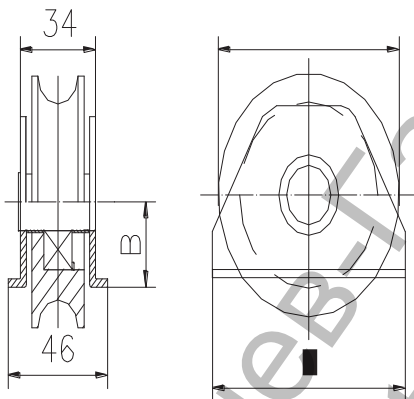

Ролка Estebro® за плъзгащи се врати на стойка ф 80x20 мм,
стомана, заваряване, V-20

Cod.	Medidas Dimensions	A	B	ØD			Peso Máx. Kg
419	80x20	80	27	78	12	8,40	655
439	90x20	95,5	31	88	12	11,65	655
440	100x20	95,5	31	98	10	12,05	655
441	120x20	115,5	41	118	6	11,45	655
Familia 62 Acero Inoxidable - Inox - Stainless Steel							AISI 303 - 304
684	80x20	86	25	78	4	3,11	655
685	100x20	106	35	98	4	5,60	655
686	120x20	126	45	118	2	4,16	655

Family: Wheels

Material: 11SMn30 steel, box: DD11 steel

Finish: Zinc-plated

Maximum weight supported by the bearing*: 655 kg Description: Wheel with support and 6204 2RS bearing. It is installed in sliding doors to let their displacement over the guide. The installation consists in fitting the wheel into the door's base and fixing it by welding.

***In perfect conditions of installation, usage and maintenance.**

Продукт: [Ролка Estebro® за плъзгащи се врати на стойка ф 80x20 мм, стомана, заваряване, V-20](#)

Категория: [Плъзгащи се врати](#)

Бранд: [Estebro®](#)